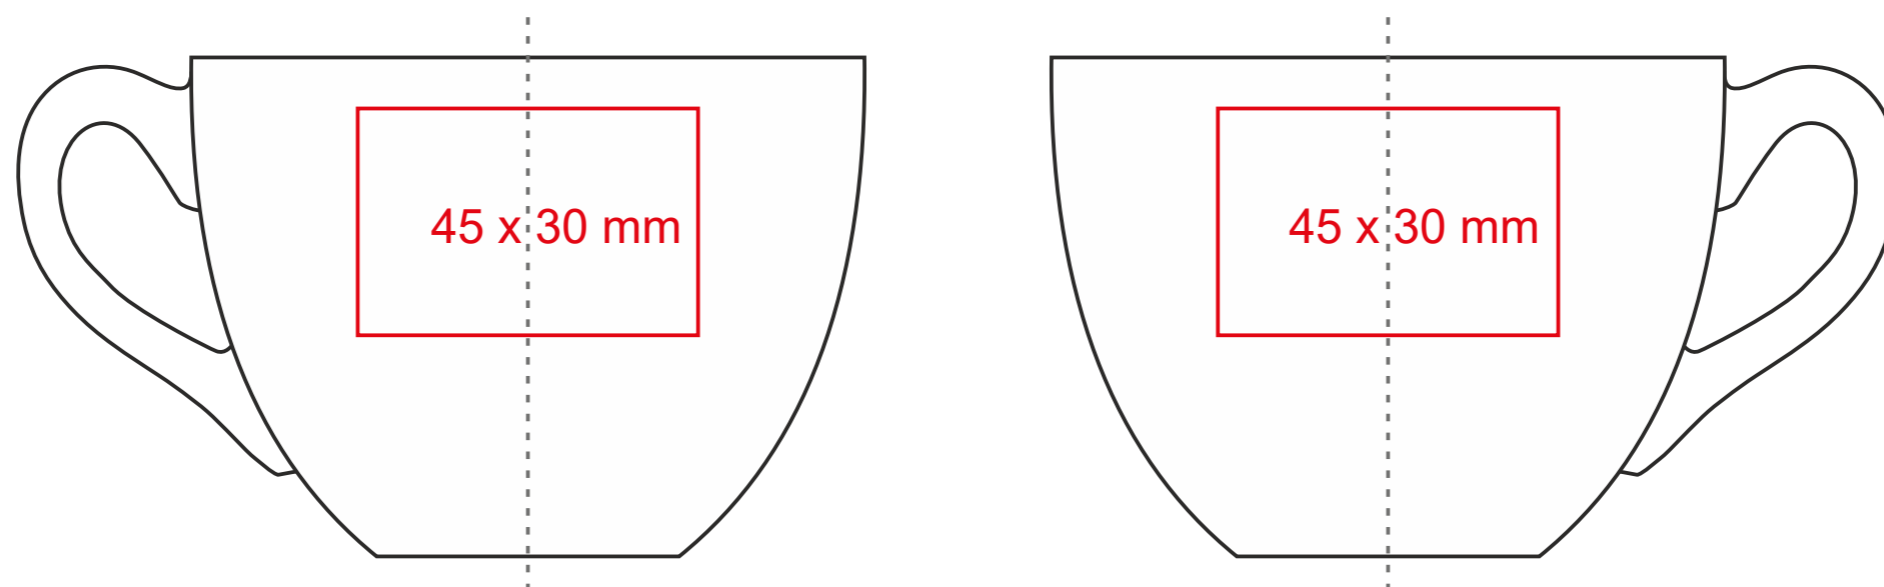

Diana

180 ml / h: 66 mm / Ø 89 mm

spodek Ø 160 mm

Nadruk na uchu	- 30 x 8 mm
Nadruk wewnątrz na ścianie	- 40 x 15 mm
Nadruk wewnątrz na dnie	- Ø 20 mm
Nadruk od spodu	- Ø 20 mm

*W przypadku projektów dla kalkomanii wybiegających poza standardową powierzchnię nadruku prosimy o kontakt z działem handlowym.